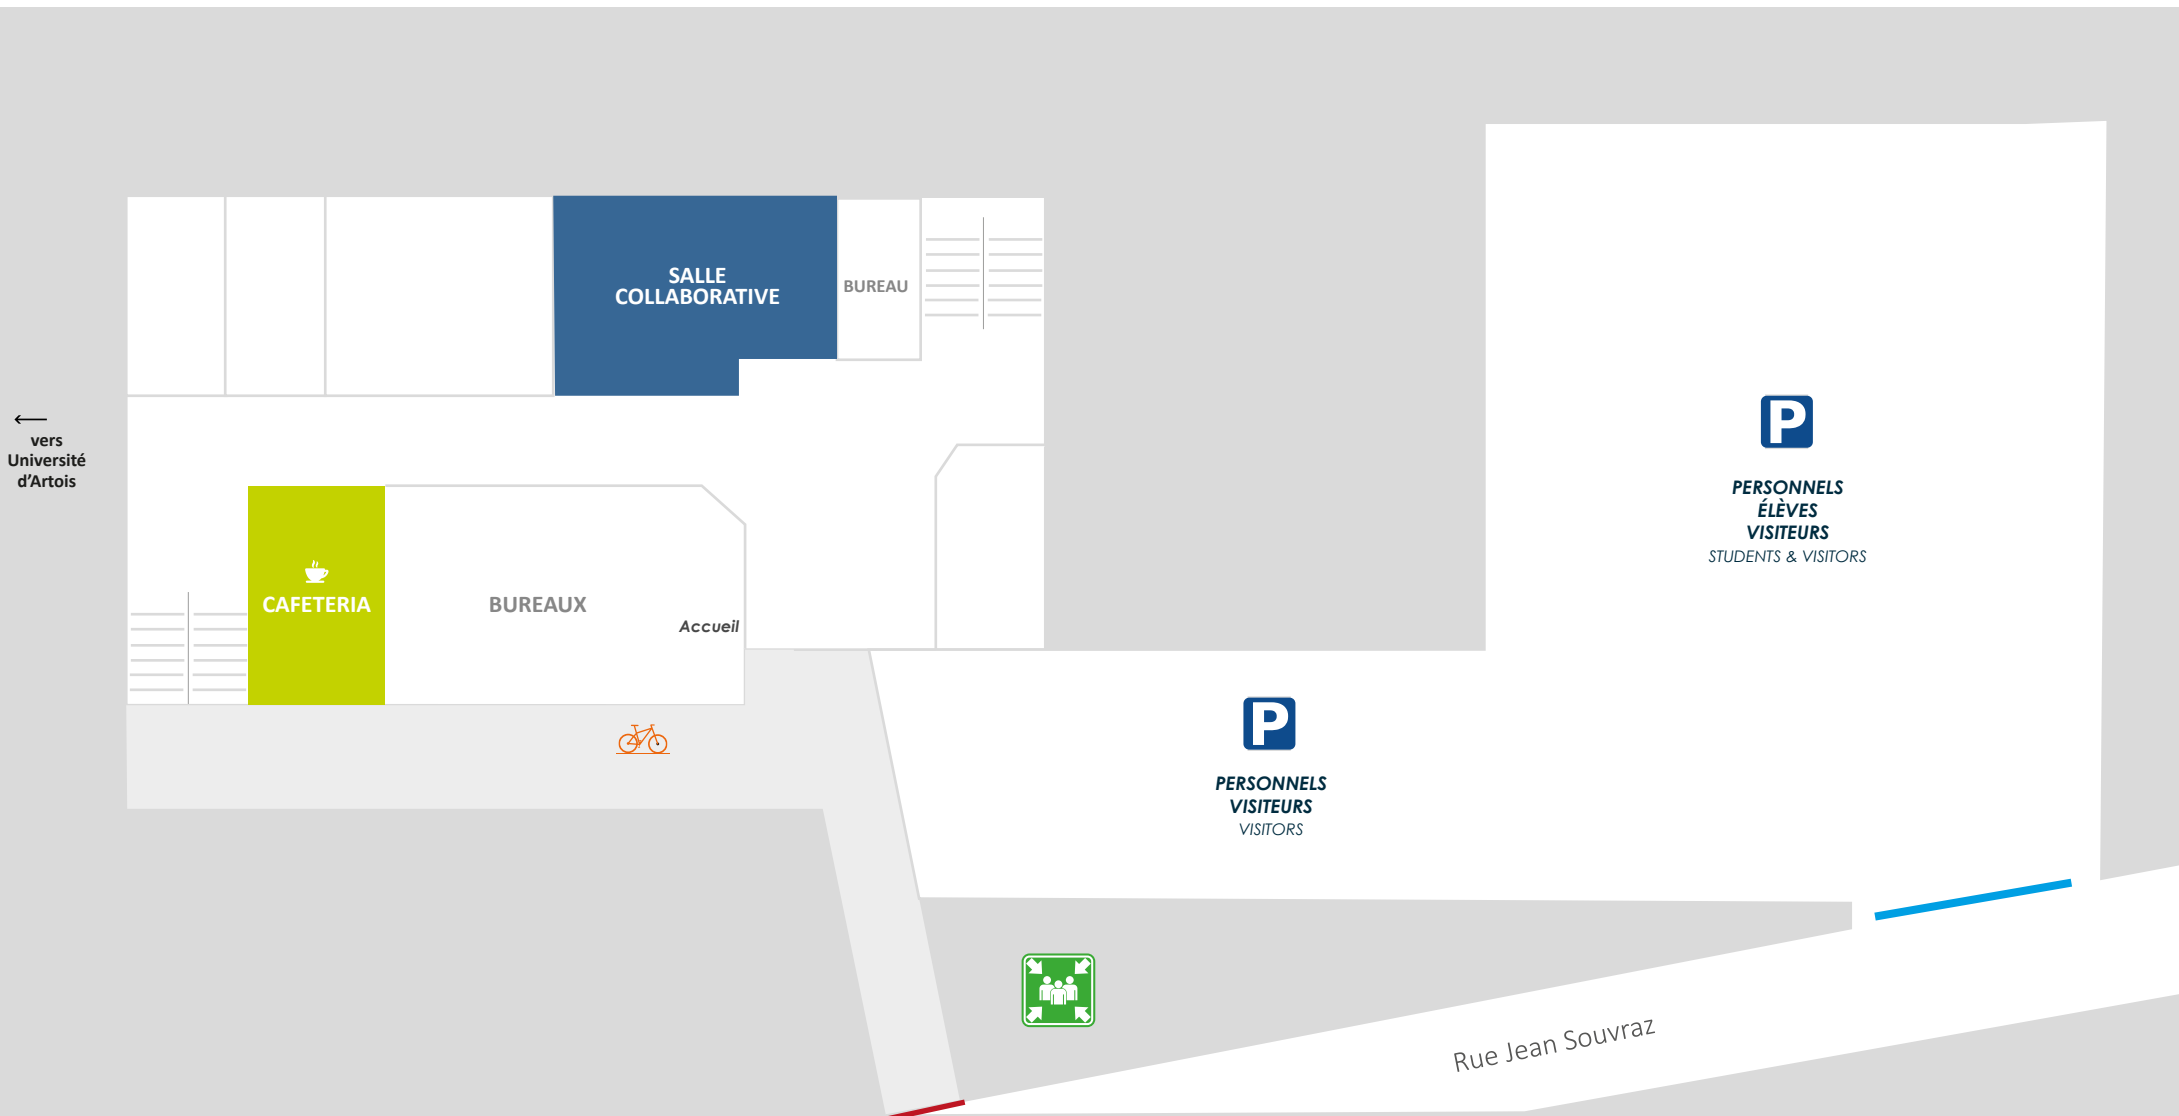

IG2I

13 rue Jean Souvraz
62300 Lens

-  PORTILLONS ACCÈS PIÉTONS
-  PORTAIL ACCÈS PIÉTONS
-  PORTAIL ACCÈS VOITURE
-  POINT DE RASSEMBLEMENT
à rejoindre lors du déclenchement d'une alarme